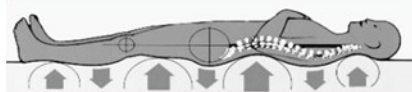

reti consigliate

25 cm

Altezza materasso

21 cm

Altezza lastra

Linea Memory

9 ZONE

DIFFERENZIATE

SFODERABILE

Tessuto in

FIBRA D'ARGENTO

con imbottitura

ANALLERGICA

e ANTIACARO

FASCIA AIR

Sottofodera in jersey