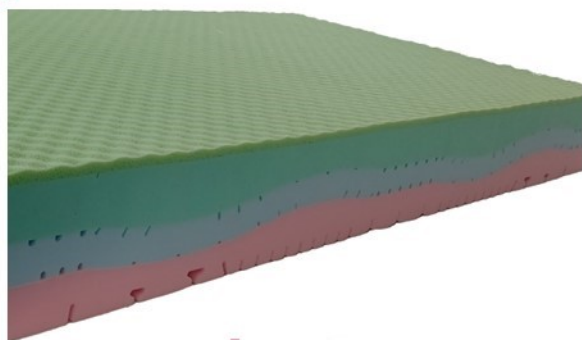

SOGNO GEL

- Anima a **4 STRATI** diversificati:

Strato in **Green-gel rinfrescante**

Lato Soft: **fino a 11 cm di MEMORY-BIO GREEN**

Strato portante: **7 cm in WATER FOAM** ortopedico

Lato medium: **fino a 9 cm di WATER-BIO** anatomico

- Il **green-gel**, termoregolarizza la temperatura del materasso mantenendola costante
- Le differenti 9 zone di contatto esercitano un'accoglienza progressiva e graduale del corpo.
- I canali di aerazione favoriscono un costante ricircolo dell'aria aumentando il grado di comfort.
- E' grazie al calore e al peso corporeo che i materassi in **Memory Foam** si bilanciano progressivamente e si alleggeriscono assecondando ogni movimento per donare un'impareggiabile sensazione di relax.
- Studi e controlli effettuati sul prodotto garantiscono che **Memory Foam** è anallergico, igienico e inattaccabile dai batteri e dagli acari.
- Sfoderabile e lavabile.

reti consigliate

25 cm

Altezza materasso

21 cm

Altezza lastra

Linea Memory

9 ZONE

DIFFERENZIATE

SFODERABILE

Tessuto in

FIBRA D'ARGENTO

con imbottitura

ANALLERGICA

e ANTIACARO

FASCIA AIR

Sottofodera in jersey