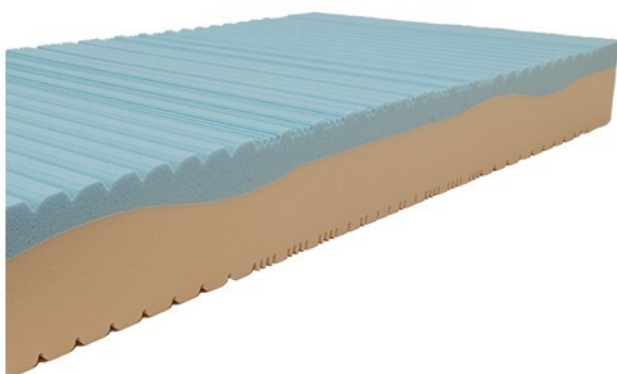

MASSAGE

- Anima a **2 STRATI** diversificati:

Lato Soft: **fino a 9 cm di BRIO-MEMORY**

Lato medium: **fino a 11 cm di WATER** anatomico

- La lastra sagomata ad onda rende il materasso flessibile e anatomico, una speciale lavorazione su ambo i lati consente un'ottima traspirazione.
- Le differenti 9 zone di contatto esercitano un'accoglienza progressiva e graduale del corpo.
- E' grazie al calore e al peso corporeo che i materassi in **Memory Foam** si bilanciano progressivamente e si alleggeriscono assecondando ogni movimento per donare un'impareggiabile sensazione di relax.
- Studi e controlli continui, effettuati sul prodotto, garantiscono che **Memory Foam** è anallergico, igienico e inattaccabile dagli acari.
- Sfoderabile e lavabile.

23 cm

Altezza materasso

20 cm

Altezza lastra

reti consigliate

Linea Memory

9 ZONE

DIFFERENZIATE

SFODERABILE

Tessuto in

FIBRA D'ARGENTO

con imbottitura

ANALLERGICA

e ANTIACARO

FASCIA AIR

Sottofodera in jersey