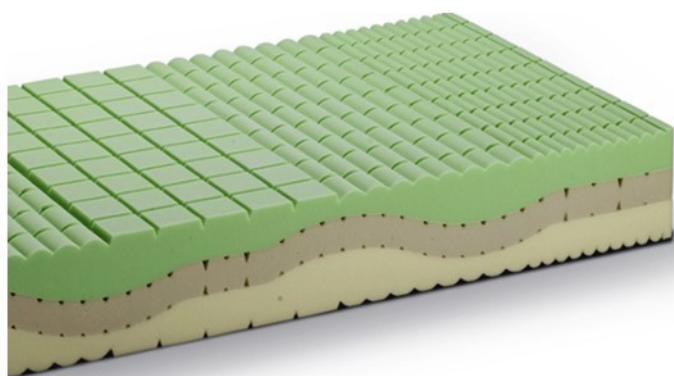

# ELLISSE

- Anima a **3 STRATI** diversificati:

Lato Soft: **fino a 11 cm di MEMORY-BIO GREEN**

Strato portante: **7 cm in WATER FOAM** ortopedico

Lato medium: **fino a 9 cm di WATER-BIO** anatomico

- La lastra sagomata ad onda rende il materasso flessibile e anatomico, una speciale lavorazione su ambo i lati consente un'ottima traspirazione.
- Le differenti 9 zone di contatto esercitano un'accoglienza progressiva e graduale del corpo.
- E' grazie al calore e al peso corporeo che i materassi in **Memory Foam** si bilanciano progressivamente e si alleggeriscono assecondando ogni movimento per donare un'impareggiabile sensazione di relax.
- Studi e controlli effettuati sul prodotto garantiscono che **Memory Foam** è anallergico, igienico e inattaccabile dai batteri e dagli acari.
- Sfoderabile e lavabile.

**25 cm**

Altezza materasso

**21 cm**

Altezza lastra

reti consigliate

Linea Memory

**9 ZONE**

**DIFFERENZIATE**

**SFODERABILE**

Tessuto in

**FIBRA D'ARGENTO**

con imbottitura

**ANALLERGICA**

e **ANTIACARO**

**FASCIA AIR**

Sottofodera in jersey