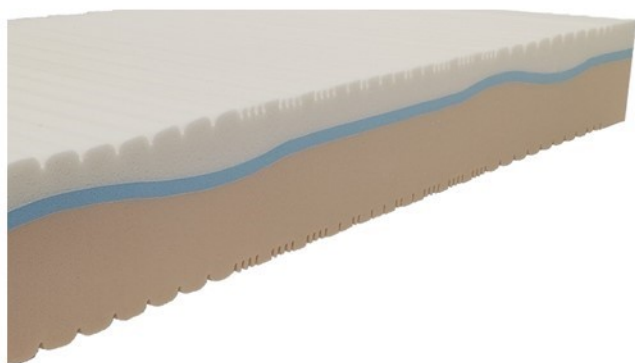

NUVOLA

- Anima a **3 STRATI** diversificati:

Lato Soft: **fino a 9 cm di MEMORY-BIO GREEN**

Strato portante: **5 cm in WATER FOAM** ortopedico

Lato medium: **fino a 9 cm di WATER-BIO** anatomico

- La lastra sagomata ad onda rende il materasso flessibile e anatomico, una speciale lavorazione su ambo i lati consente un'ottima traspirazione.
- Le differenti 9 zone di contatto esercitano un'accoglienza progressiva e graduale del corpo.
- E' grazie al calore e al peso corporeo che i materassi in **Memory Foam** si bilanciano progressivamente e si alleggeriscono assecondando ogni movimento per donare un'impareggiabile sensazione di relax.
- Studi e controlli effettuati sul prodotto garantiscono che **Memory Foam** è anallergico, igienico e inattaccabile dai batteri e dagli acari.
- Sfoderabile e lavabile.

23 cm

Altezza materasso

20 cm

Altezza lastra

reti consigliate

Linea Memory

9 ZONE

DIFFERENZIATE

SFODERABILE

Tessuto in

FIBRA D'ARGENTO

con imbottitura

ANTIALERGICA

e **ANTICARO**

FASCIA AIR

Sottopolvere in jersey