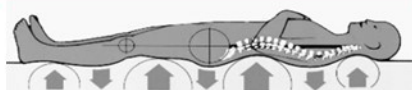

23 cm

Altezza materasso

20 cm

Altezza lastra

reti consigliate

Linea Memory

9 ZONE

DIFFERENZIATE

SFODERABILE

Tessuto in

FIBRA D'ARGENTO

con imbottitura

ANTIALERGICA

e **ANTICARO**

FASCIA AIR

Sottopolvere in jersey